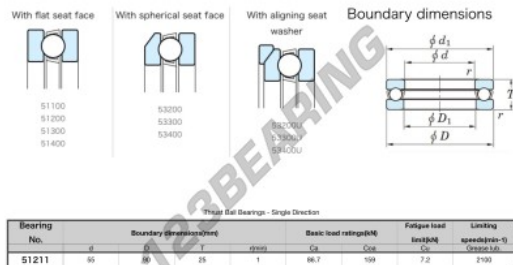

Kogeltaatslager 51211-JTEKT - 51211-JTEKT

<https://www.123kogellager.be/kogellager-behuizing/kogellager/kogeltaatslager/51211-jtekt>

Bearing No.	Boundary dimensions (mm)				Basic load ratings (kN)		Fatigue load limit (kN)	Limiting speed (rpm)
	d	D	T	mm	C ₀	C ₀₂	C ₀₁	
51211	55	90	25	1	86.7	159	7.2	2100

PRODUCTKENMERKEN

Merk	JTEKT
N° Ean13	4549250135217
Binnendiameter	55 mm
Buitendiameter	90 mm
Dikte	25 mm
Grenstoerental	2100 rpm
Gewicht	610 g
Dynamische belasting	86.7 kN
Statische belasting	159 kN
Verpakking	-
Standaard	-