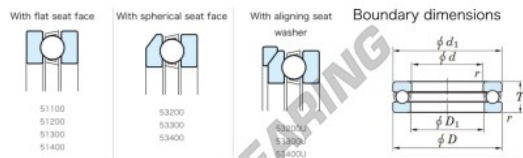

## Kogeltaatslager 51328-JTEKT - 51328-JTEKT

<https://www.123kogellager.be/kogellager-behuizing/kogellager/kogeltaatslager/51328-jtekt>

Tapered Ball Bearings - Single Direction

Bearing No.	Boundary dimensions (mm)				Basic load ratings (kN)		Fatigue load	Limiting
	d	D	T	T <sub>1</sub>	C <sub>0</sub>	C	( $\mu\text{m}/\text{min}^{-1/3}$ )	Speed (min.)
51328	140	240	80	2.1	458	1130	26.9	630

### PRODUCTKENMERKEN

Merk	JTEKT
N° Ean13	4549250135668
Binnendiameter	140 mm
Buitendiameter	240 mm
Dikte	80 mm
Grenstoerental	620 rpm
Dynamische belasting	458 kN
Statische belasting	1130 kN
Verpakking	1