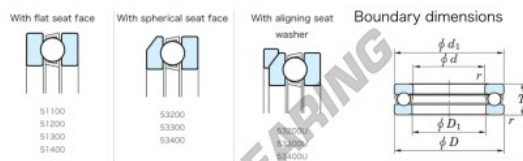

Kogeltaatslager 51340-JTEKT - 51340-JTEKT

<https://www.123kogellager.be/kogellager-behuizing/kogellager/kogeltaatslager/51340-jtekt>

Tapered Ball Bearings - Single Direction

Bearing No.	Boundary dimensions (mm)				Basic load ratings (kN)		Fatigue load	Limiting
	d	D	T	T _{max}	C ₀	C _{0R}	rate (min-1)	speed (min-1) Grease lub.
51340	200	340	110	4	745	2220	61.1	420

PRODUCTKENMERKEN

Merk	JTEKT
N° Ean13	3616060802958
Binnendiameter	200 mm
Binnendiameter	7.874" inch
Buitendiameter	340 mm
Buitendiameter	13.386" inch
Dikte	110 mm
Dikte	4.331" inch
Grenstoerental	420 rpm
Dynamische belasting	745 kN
Statische belasting	2220 kN
Verpakking	1