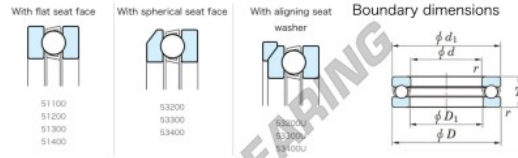

Kogeltaatslager 51272-JTEKT - 51272-JTEKT

<https://www.123kogellager.be/kogellager-behuizing/kogellager/kogeltaatslager/51272-jtekt>

The 11 Ball Bearings - Single Direction

Bearing No.	Boundary dimensions (mm)				Basic load ratings (kN)		Fatigue load limit (kN)	Limiting speeds (min-1)
	d	D	T	df	C ₀	C	Dynamic L ₁₀	
51272	360	500	110	4	676	3500	76.1	340

PRODUCTKENMERKEN

Merk	JTEKT
N° Ean13	3616060803108
Binnendiameter	360 mm
Buitendiameter	500 mm
Dikte	110 mm
Grenstoerental	340 rpm
Dynamische belasting	876 kN
Statische belasting	3500 kN
Verpakking	1

contact@123kogellager.be