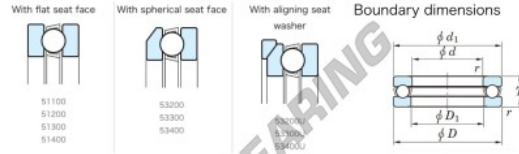

Kogeltaatslager 53212-JTEKT - 53212-JTEKT

<https://www.123kogellager.be/kogellager-behuizing/kogellager/kogeltaatslager/53212-jtekt>

Thrust Ball Bearings - Single Direction

Bearing No.	Boundary dimensions (mm)				Basic load ratings (kN)		Fatigue load limit (kN) C_{10}	Limiting speed (min-1) C_{10}
	d	D	T	mm	C_0	C_{00}		
53212	60	95	28	1	92	179	8.65	1900

PRODUCTKENMERKEN

Merk	JTEKT
N° Ean13	3616060803375
Binnendiameter	60 mm
Buitendiameter	95 mm
Dikte	28 mm
Grenstoerental	1900 rpm
Dynamische belasting	92 kN
Statische belasting	179 kN
Verpakking	1

contact@123kogellager.be