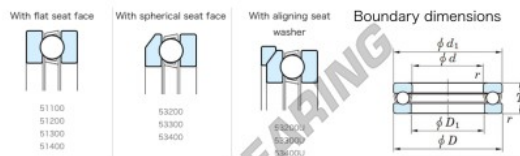

Kogeltaatslager 53214-JTEKT - 53214-JTEKT

<https://www.123kogellager.be/kogellager-behuizing/kogellager/kogeltaatslager/53214-jtekt>

Steel Ball Bearings - Single Direction

Bearing No.	Boundary dimensions (mm)				Basic load ratings (kN)			Fatigue load		Limiting	
	d	D	T	JTEKT	C ₀	C ₁₀	C ₉₀	rpm	rpm	rpm	rpm
53214	70	105	28.8	1	95.2	199	8.30	1800			

PRODUCTKENMERKEN

Merk	JTEKT
N° Ean13	3616060803436
Binnendiameter	70 mm
Binnendiameter	2.756" inch
Buitendiameter	105 mm
Buitendiameter	4.134" inch
Dikte	28.8 mm
Dikte	1.134" inch
Grenstoerental	1800 rpm
Dynamische belasting	95.2 kN
Statische belasting	199 kN
Verpakking	1