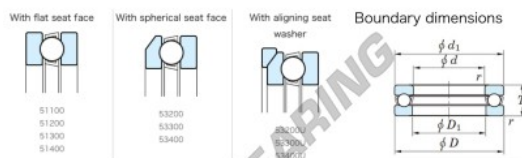

Kogeltaatslager 53336-JTEKT - 53336-JTEKT

<https://www.123kogellager.be/kogellager-behuizing/kogellager/kogeltaatslager/53336-jtekt>

Twin Ball Bearings - Single Direction

Bearing No.	Boundary dimensions (mm)				Basic load ratings (kN)		Fatigue load limit (kN)	Limiting speeds (rpm) - 1)
	d	D	T	DT/DT1	C0	C0A	C0L	
53336	180	300	99.3	3	578	1580	46.2	490

PRODUCTKENMERKEN

Merk	JTEKT
N° Ean13	3616060803566
Binnendiameter	180 mm
Binnendiameter	7.087" inch
Buitendiameter	300 mm
Buitendiameter	11.811" inch
Dikte	99.3 mm
Dikte	3.909" inch
Grenstoerental	490 rpm
Dynamische belasting	578 kN
Statische belasting	1580 kN
Verpakking	1