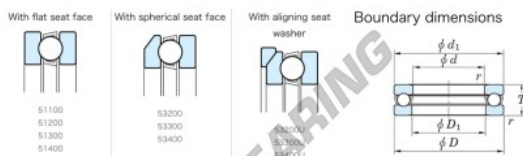

## Kogeltaatslager 53238-JTEKT - 53238-JTEKT

<https://www.123kogellager.be/kogellager-behuizing/kogellager/kogeltaatslager/53238-jtekt>

Tapered Ball Bearings - Single Direction

Bearing No.	Boundary dimensions (mm)				Basic load ratings (kN)		Fatigue load limit (kN) $C_{10}$	Limiting speed (min-1) $C_{lim}$
	d	D	F	Width	$C_0$	$C_{00}$		
53238	190	270	65.7	2	385	1060	31.4	650

## PRODUCTKENMERKEN

Merk	JTEKT
N° Ean13	3616060803573
Binnendiameter	190 mm
Binnendiameter	7.48" inch
Buitendiameter	270 mm
Buitendiameter	10.63" inch
Dikte	65.7 mm
Dikte	2.587" inch
Grenstoerental	650 rpm
Dynamische belasting	385 kN
Statische belasting	1060 kN
Verpakking	1