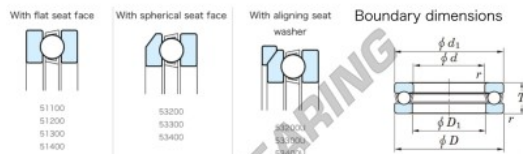

Kogeltaatslager 53338-JTEKT - 53338-JTEKT

<https://www.123kogellager.be/kogellager-behuizing/kogellager/kogeltaatslager/53338-jtekt>

Thrust Ball Bearings - Single Direction

Bearing No.	Boundary dimensions (mm)				Basic load ratings (kN)		Fatigue load limit (kN)	Limiting speed (min-1)
	d	D	B	t	C ₀	C	C ₀	Speed (min-1)
53338	190	320	111	4	679	1950	56.3	440

PRODUCTKENMERKEN

Merk	JTEKT
N° Ean13	3616060803580
Binnendiameter	190 mm
Buitendiameter	320 mm
Dikte	111 mm
Grenstoerental	440 rpm
Dynamische belasting	679 kN
Statische belasting	1950 kN
Verpakking	1

contact@123kogellager.be