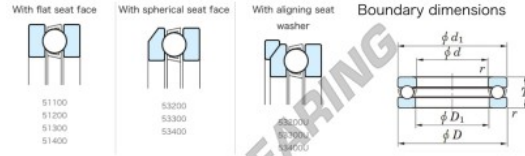

Kogeltaatslager 53340-JTEKT - 53340-JTEKT

<https://www.123kogellager.be/kogellager-behuizing/kogellager/kogeltaatslager/53340-jtekt>

Tapered Ball Bearings - Single Direction

Bearing No.	Boundary dimensions (mm)				Basic load ratings (kN)		Fatigue load limit (kN)	Limiting speed (min-1)
	d	D	T	dT/2	C ₀	C _{0a}	C _{0a}	
53340	200	340	118.4	4	745	2220	61.1	400

PRODUCTKENMERKEN

Merk	JTEKT
N° Ean13	3616060803603
Binnendiameter	200 mm
Buitendiameter	340 mm
Dikte	118.4 mm
Grenstoerental	420 rpm
Dynamische belasting	745 kN
Statische belasting	2220 kN
Verpakking	1