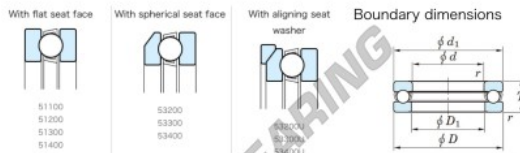

Kogeltaatslager 53248-JTEKT - 53248-JTEKT

<https://www.123kogellager.be/kogellager-behuizing/kogellager/kogeltaatslager/53248-jtekt>

Tapered Ball Bearings - Single Direction

Bearing No.	Boundary dimensions (mm)				Basic load ratings (kN)		Fatigue load limit (kN)	Limiting speed (min ⁻¹)
	d	D	B	r	C ₀	C	lim	
53248	240	340	81.6	2.1	553	1800	47.8	520

PRODUCTKENMERKEN

Merk	JTEKT
N° Ean13	3616060803627
Binnendiameter	240 mm
Binnendiameter	9.449" inch
Buitendiameter	340 mm
Buitendiameter	13.386" inch
Dikte	81.6 mm
Dikte	3.213" inch
Grenstoerental	5220 rpm
Dynamische belasting	553 kN
Statische belasting	1800 kN
Verpakking	1