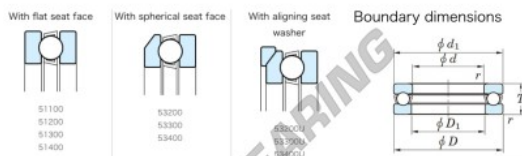

Kogeltaatslager 53405U-JTEKT - 53405U-JTEKT

<https://www.123kogellager.be/kogellager-behuizing/kogellager/kogeltaatslager/53405u-jtekt>

Small Ball Bearings - Single Direction

| Bearing No. | Boundary dimensions (mm) | | | | Basic load ratings (kN) | | Fatigue load (mm³/kN) | | Limiting | |
|-------------|--------------------------|----|----|-----|-------------------------|-----------------|-----------------------|-----------------|---------------|-------------|
| | d | D | T | mmf | C ₀ | C ₀₁ | C ₁₀ | C ₁₁ | Speed (min-1) | Grease lub. |
| 53405U | 25 | 60 | 29 | 1 | 69.5 | 89.4 | 4.05 | 2000 | | |

PRODUCTKENMERKEN

| | |
|----------------------|---------------|
| Merk | JTEKT |
| N° Ean13 | 3616060803757 |
| Binnendiameter | 25 mm |
| Buitendiameter | 60 mm |
| Dikte | 29 mm |
| Grenstoerental | 2600 rpm |
| Dynamische belasting | 69.5 kN |
| Statische belasting | 89.4 kN |
| Verpakking | 1 |