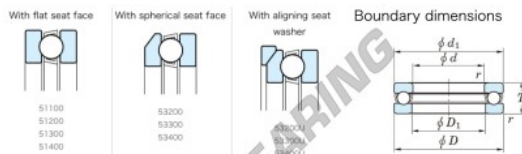

Kogeltaatslager 53210U-JTEKT - 53210U-JTEKT

<https://www.123kogellager.be/kogellager-behuizing/kogellager/kogeltaatslager/53210u-jtekt>

11 Ball Bearings - Single Direction

Bearing No.	Boundary dimensions				Basic load ratings(kN)		Fatigue load	Limiting
	d	D	T	mm	C ₀	C ₁₀	(kN)	speed(min-1)
53210U	50	78	26	1	60.6	111	5.05	2300

PRODUCTKENMERKEN

Merk	JTEKT
N° Ean13	3616060803887
Binnendiameter	50 mm
Buitendiameter	78 mm
Dikte	26 mm
Grenstoerental	2300 rpm
Dynamische belasting	60.6 kN
Statische belasting	111 kN
Verpakking	1

contact@123kogellager.be