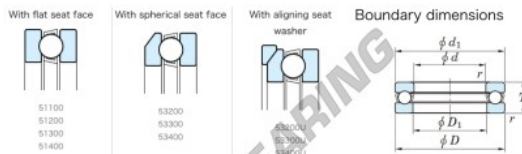

Kogeltaatslager 53310U-JTEKT - 53310U-JTEKT

<https://www.123kogellager.be/kogellager-behuizing/kogellager/kogeltaatslager/53310u-jtekt>

TIN Ball Bearings - Single Direction

Bearing No.	Boundary dimensions (mm)				Basic load ratings (kN)		Fatigue load limit (kN)	Limiting speed (min-1)
	d	D	B	DF	C ₀	C		
53310U	50	95	37	1.1	121	202	9.1	1800

PRODUCTKENMERKEN

Merk	JTEKT
N° Ean13	3616060803894
Binnendiameter	50 mm
Buitendiameter	95 mm
Dikte	37 mm
Grenstoerental	1800 rpm
Dynamische belasting	121 kN
Statische belasting	202 kN
Verpakking	1

contact@123kogellager.be