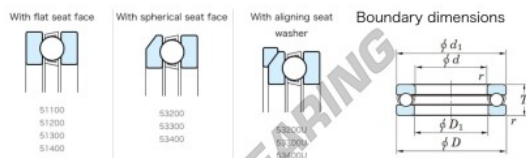

## Kogeltaatslager 53213U-JTEKT - 53213U-JTEKT

<https://www.123kogellager.be/kogellager-behuizing/kogellager/kogeltaatslager/53213u-jtekt>

Tapered Ball Bearings - Single Direction

Bearing No.	Boundary dimensions (mm)				Bore lead rating (kN)	Fatigue load rating (kN)	Limiting speed (rpm)
	$d_1$	$d$	$D_2$	$D$			
53213U	65	100	32	1	93.6	189	1900

## PRODUCTKENMERKEN

Merk	JTEKT
N° Ean13	3616060803979
Binnendiameter	65 mm
Binnendiameter	2.559" inch
Buitendiameter	100 mm
Buitendiameter	3.937" inch
Dikte	32 mm
Dikte	1.26" inch
Grenstoerental	1900 rpm
Dynamische belasting	93.6 kN
Statische belasting	189 kN
Verpakking	1