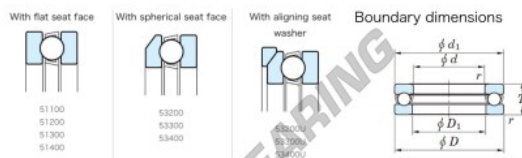

## Kogeltaatslager 53413U-JTEKT - 53413U-JTEKT

<https://www.123kogellager.be/kogellager-behuizing/kogellager/kogeltaatslager/53413u-jtekt>

The Ball Bearings - Single Direction

Bearing No.	Boundary dimensions (mm)				Basic load ratings (kN)		Fatigue load limit (kN)	Limiting speed (min-1)
	d	D	T	Width	C <sub>0</sub>	C <sub>0r</sub>	C <sub>0r</sub>	
53413U	65	140	65	2	290	493	22	1000

### PRODUCTKENMERKEN

Merk	JTEKT
N° Ean13	3616060803993
Binnendiameter	65 mm
Buitendiameter	140 mm
Dikte	65 mm
Grenstoerental	1000 rpm
Dynamische belasting	290 kN
Statische belasting	493 kN
Verpakking	1