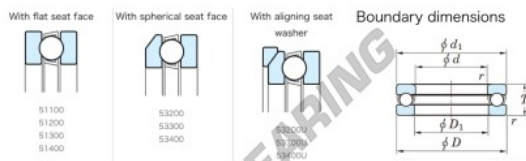

Kogeltaatslager 53224U-JTEKT - 53224U-JTEKT

<https://www.123kogellager.be/kogellager-behuizing/kogellager/kogeltaatslager/53224u-jtekt>

Tapered Ball Bearings - Single Direction

Bearing No.	Boundary dimensions (mm)				Basic load ratings (kN)		Limiting	
	d	D	B	r	C	C ₀	speed (rpm)	rpm
53224U	120	170	46	1.1	192	470	117	1100

PRODUCTKENMERKEN

Merk	JTEKT
N° Ean13	3616060804204
Binnendiameter	120 mm
Buitendiameter	170 mm
Dikte	46 mm
Grenstoerental	1100 rpm
Dynamische belasting	192 kN
Statische belasting	470 kN
Verpakking	1

contact@123kogellager.be