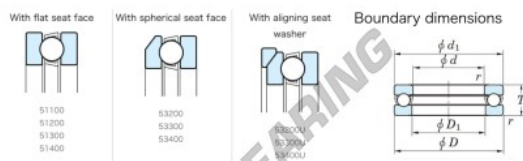

Kogeltaatslager 53230U-JTEKT - 53230U-JTEKT

<https://www.123kogellager.be/kogellager-behuizing/kogellager/kogeltaatslager/53230u-jtekt>

123 Ball Bearings - Single Direction

Bearing No.	Boundary dimensions (mm)				Basic load ratings (kN)		Fatigue load limit (kN)	Limiting speed (rpm)
	d	D	T	r	C ₀	C	lim	
53230U	150	215	60	1.5	266	652	21.8	840

PRODUCTKENMERKEN

Merk	JTEKT
N° Ean13	3616060804600
Binnendiameter	150 mm
Buitendiameter	215 mm
Dikte	60 mm
Grenstoerental	840 rpm
Dynamische belasting	266 kN
Statische belasting	652 kN
Verpakking	1

contact@123kogellager.be