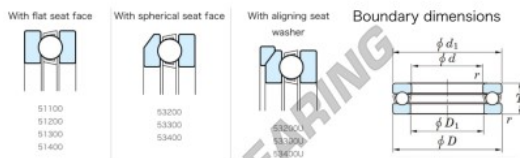

# Kogeltaatslager 53236U-JTEKT - 53236U-JTEKT

<https://www.123kogellager.be/kogellager-behuizing/kogellager/kogeltaatslager/53236u-jtekt>

Thrust Ball Bearings - Single Direction

Bearing No.	Boundary dimensions (mm)				Basic load ratings (kN)		Fatigue load limit (kN)		Limiting speed (min-1)	
	d	d1	T	r	C0	C10	lim	lim	lim	lim
53236U	180	252	66	1.5	332	874	28.9	28.9	710	710

## PRODUCTKENMERKEN

Merk	JTEKT
N° Ean13	3616060804662
Binnendiameter	180 mm
Buitendiameter	250 mm
Dikte	66 mm
Grenstoerental	710 rpm
Dynamische belasting	332 kN
Statische belasting	874 kN
Verpakking	1

[contact@123kogellager.be](mailto:contact@123kogellager.be)