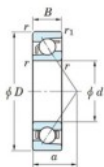

Kogellager enkele rij 7209-B-JTEKT - 7209-JTEKT

<https://www.123kogellager.be/kogellager-behuizing/kogellager/enkele-rij/7209-jtekt>

Boundary dimensions

Single row angular bearing

Bearing No.	Boundary dimensions(mm)				Basic load ratings(kN)		Fatigue load factor		Limiting speeds(min-1)	
	d	D	B	r (mm)	C _r	C ₁₀	f ₀	f ₁	(Grease lub.)	
7209B	45	85	19	1.1	0.6	45.1	26.1	1.6	-	5600

PRODUCTKENMERKEN

Merk	JTEKT
N° Ean13	4549250194832
Binnendiameter	45 mm
Buitendiameter	85 mm
Dikte	19 mm
Grenstoerental	5600 rpm
Gewicht	425 g
Dynamische belasting	45.1 kN
Statische belasting	26.1 kN
Verpakking	1