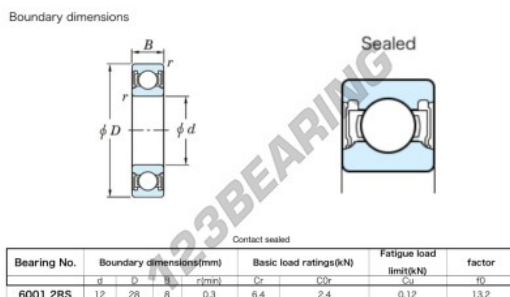

Kogellager enkele rij 6001-2RS-CM-FG-KOYO - 6001-2RS-CM-JTEKT

<https://www.123kogellager.be/kogellager-behuizing/kogellager/enkele-rij/6001-2rs-cm-jtekt>

PRODUCTKENMERKEN

Merk	JTEKT
N° Ean13	4549250140631
Binnendiameter	12 mm
Waterdicht maken	Dubbelzijdige afdichting
Buitendiameter	28 mm
Dikte	8 mm
Gewicht	20 g
Dynamische belasting	6.4 kN
Statische belasting	2.4 kN
Verpakking	1