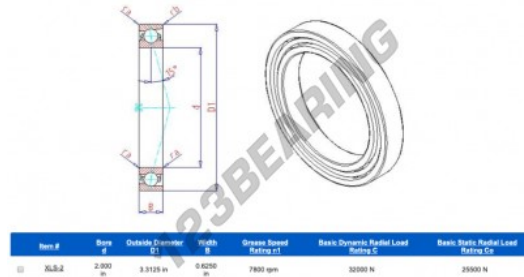

## Kogellager enkele rij XLS2 - XLJ-2

<https://www.123kogellager.be/kogellager-behuizing/kogellager/enkele-rij/xlj-2>

### PRODUCTKENMERKEN

Merk	GEN
Binnendiameter	50.8 mm
Binnendiameter	2" inch
Buitendiameter	84.138 mm
Buitendiameter	3 5/16" inch
Dikte	15.875 mm
Dikte	5/8" inch
Grenstoerental	7800 rpm
Gewicht	316 g
Dynamische belasting	32 kN
Statische belasting	25.5 kN
Verpakking	1