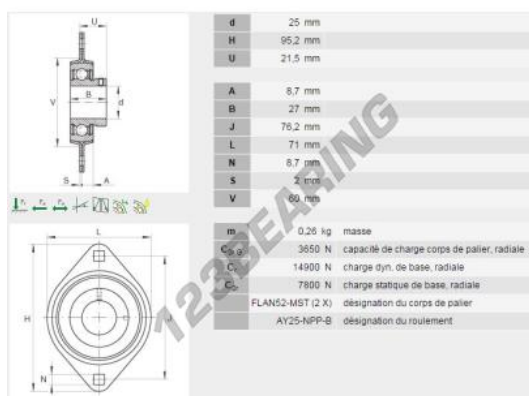

## Lagerblok 2 bevestigingen RATY25-XL-INA - RATY25-XL-INA

<https://www.123kogellager.be/kogellager-behuizing/lagerbloken/lagerblok-2/raty25-xl-ina>

### PRODUCTKENMERKEN

Merk	INA
N° Ean13	4012802797114
Schachtdiameter	25 mm
Aantal bevestigingsmiddelen	2
Aanscherping	Excentrische borgring
Bevestigingsmiddelpuntafstand	76.2 mm
Materiaal	TOLE
Gewicht	250 g
Verpakking	-
Standaard	Geen standaard