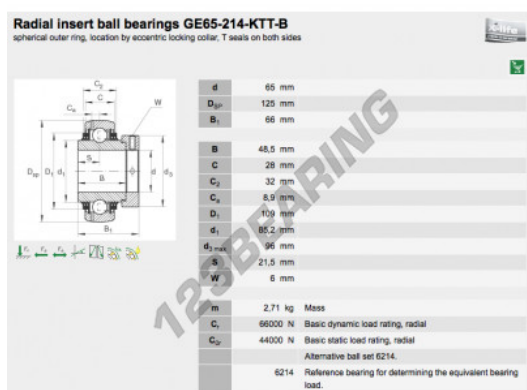

Lagerbloken toebehoren GE65-214-KTT-B-INA - GE65-214-XL-KTT-B-INA

<https://www.123kogellager.be/kogellager-behuizing/lagerbloken/toebehoren/ge65-214-xl-ktt-b-ina>

PRODUCTKENMERKEN

| | |
|----------------|----------------|
| Merk | INA |
| N° Ean13 | 3663952334066 |
| Binnendiameter | 65 mm |
| Binnendiameter | 2.559" inch |
| Buitendiameter | 125 mm |
| Buitendiameter | 4.921" inch |
| Dikte | 66 mm |
| Dikte | 2.598" inch |
| Gewicht | 2347 g |
| Verpakking | 2 |
| Standaard | Geen standaard |