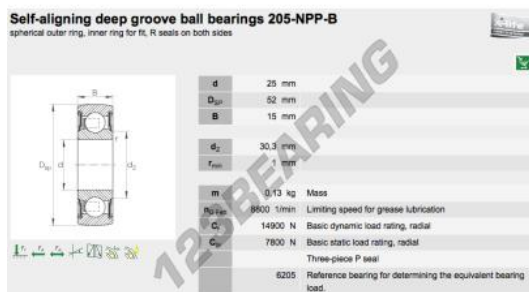

Lagerbloken toebehoren 205-XL-NPP-B-INA - 205-XL-NPP-B-INA

<https://www.123kogellager.be/kogellager-behuizing/lagerbloken/toebehoren/205-xl-npp-b-ina>

PRODUCTKENMERKEN

Merk	INA
N° Ean13	4012802783124
Binnendiameter	25 mm
Buitendiameter	52 mm
Dikte	15 mm
Gewicht	128 g
Dynamische belasting	14.9 kN
Statische belasting	7.8 kN
Verpakking	2
Standaard	Geen standaard