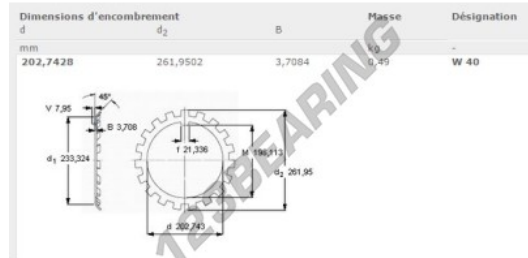

MB borgring MBW-SKF - MBW-SKF

<https://www.123kogellager.be/accessoires/ringen/mb-borgring/mbw-skf>

PRODUCTKENMERKEN

Merk	SKF
N° Ean13	7316576676277
Binnendiameter	202.74 mm
Binnendiameter	7.982" inch
Buitendiameter	261.95 mm
Buitendiameter	10.313" inch
Dikte	3.7 mm
Dikte	0.146" inch
Gewicht	499 g
Specifiek	W
Verpakking	1
Standaard	Geen standaard