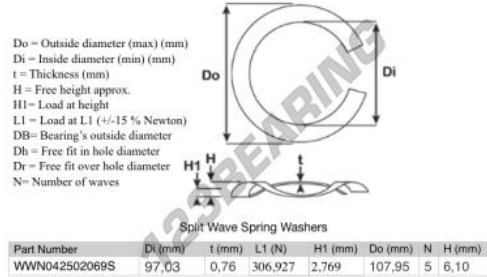

## Gedeelde gegolfde sluitringen

**SWSW-107.950-97.030-0.760-5-SS - SWSW-107.950-97.030-0.760-5-SS**

<https://www.123kogellager.be/accessoires/ringen/gedeelde-gegolfde-sluitringen/sws-107.950-97.030-0.760-5-ss>

## PRODUCTKENMERKEN

Merk	GEN
Binnendiameter	97.03 mm
Dikte	0.76 mm
Materiaal	-
Verpakking	-
Belasting op L1	306.927 N
Hoogtebelasting	2.769
Buitendiameter (max)	107.95 mm
Aantal golven	5
Standaard	-

[contact@123kogellager.be](mailto:contact@123kogellager.be)