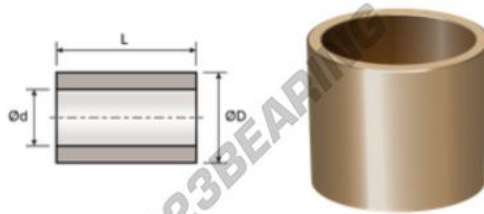

Glijlager bronz

BAI15.875-22.225-25.400 - BAI15.875-22.225-25.400

<https://www.123kogellager.be/accessoires/glijlager/bronz/bai15.875-22.225-25.400>

PRODUCTKENMERKEN

Merk	GEN
Binnendiameter	15.875 mm
Buitendiameter	22.225 mm
Dikte	25.4 mm
Type	BAI
Gewicht	30 g
Verpakking	1
Standaard	Geen standaard