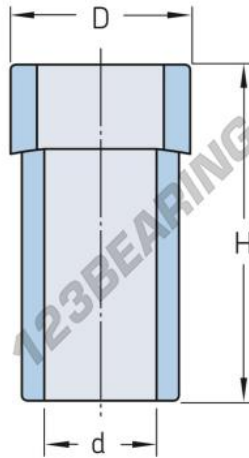

## Montage - demontage SMSW30-ASTR-SKF - SMSW30-ASTR-SKF

<https://www.123kogellager.be/accessoires/gereedschap/montage-demontage/smsw30-astr-skf>

### PRODUCTKENMERKEN

Merk	SKF
N° Ean13	7316576074622
Gewicht	600 g
Verpakking	-

[contact@123kogellager.be](mailto:contact@123kogellager.be)

CRT4 de Lesquin 60 Rue Du Haut De Sainghin 59273 Fretin FRANCE