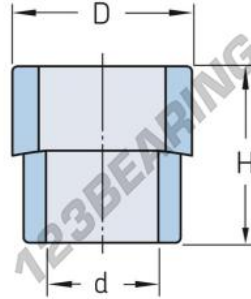

Montage - demontage SMSW30LPAST-SKF - SMSW30LPAST-SKF

<https://www.123kogellager.be/accessoires/gereedschap/montage-demontage/smsw30lpast-skf>

PRODUCTKENMERKEN

Merk	SKF
N° Ean13	7316577414373
Gewicht	425 g
Verpakking	1