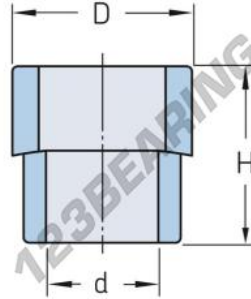

Montage - demontage SMSW42LPAST-SKF - SMSW42LPAST-SKF

<https://www.123kogellager.be/accessoires/gereedschap/montage-demontage/smsw42lpast-skf>

PRODUCTKENMERKEN

Merk	SKF
N° Ean13	7316577414397
Gewicht	1000 g
Verpakking	1