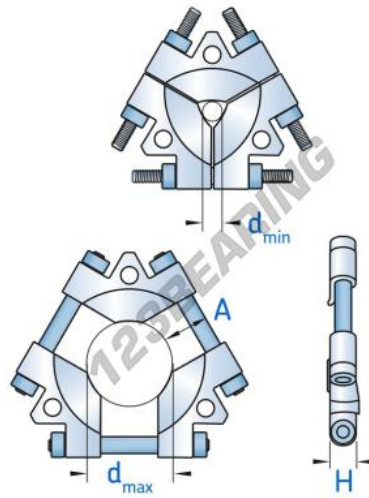

### PRODUCTKENMERKEN

|            |               |
|------------|---------------|
| Merk       | SKF           |
| N° Ean13   | 7316571908731 |
| Gewicht    | 6800 g        |
| Verpakking | 1             |