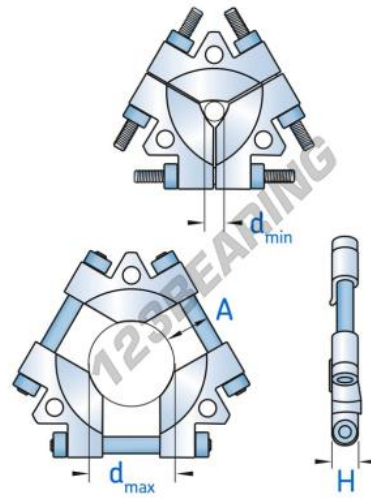

Montage - demontage TMMS160-SKF - TMMS160-SKF

<https://www.123kogellager.be/accessoires/gereedschap/montage-demontage/tmms160-skf>

PRODUCTKENMERKEN

Merk	SKF
N° Ean13	7316571908731
Gewicht	6800 g
Verpakking	1