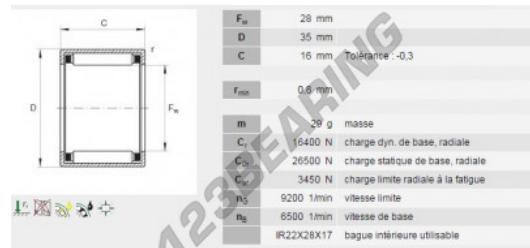

Naaldhulslager HK2816-BK-INA - HK2816-BK-INA

<https://www.123kogellager.be/kogellager-behuizing/naaldlager/naaldhulslager/hk2816-bk-ina>

PRODUCTKENMERKEN

Merk	INA
N° Ean13	3663952156392
Binnendiameter	28 mm
Buitendiameter	35 mm
Dikte	16 mm
Verpakking	1