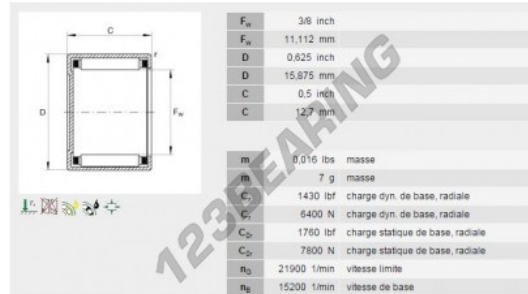

Naaldhulslager BCE78-INA - BCE78-INA

<https://www.123kogellager.be/kogellager-behuizing/naaldlager/naaldhulslager/bce78-ina>

PRODUCTKENMERKEN

Merk	INA
N° Ean13	3663952172064
Binnendiameter	11.11 mm
Binnendiameter	7/16" inch
Buitendiameter	15.88 mm
Buitendiameter	5/8" inch
Dikte	12.7 mm
Dikte	1/2" inch
Verpakking	1