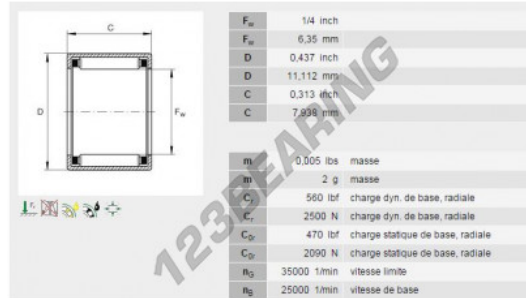

Naaldhulslager SCE45-INA - SCE45-INA

<https://www.123kogellager.be/kogellager-behuizing/naaldlager/naaldhulslager/sce45-ina>

PRODUCTKENMERKEN

Merk	INA
N° Ean13	3663952172491
Binnendiameter	6.35 mm
Buitendiameter	11.11 mm
Dikte	7.92 mm
Verpakking	1