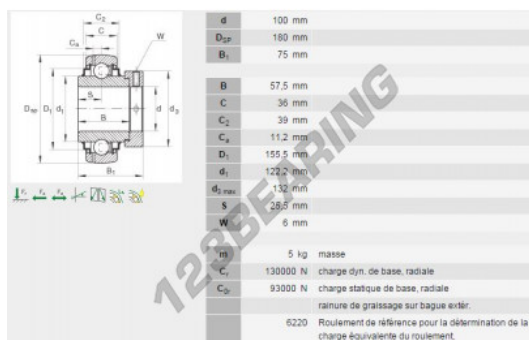

### PRODUCTKENMERKEN

Merk	INA
N° Ean13	3663952174051
Binnendiameter	100 mm
Buitendiameter	180 mm
Dikte	75 mm
Verpakking	1

[contact@123kogellager.be](mailto:contact@123kogellager.be)

CRT4 de Lesquin 60 Rue Du Haut De Sainghin 59273 Fretin FRANCE