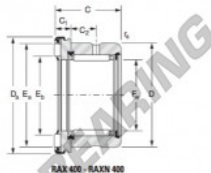

Andere lagers RAX420-NADELLA - RAX420-NADELLA

<https://www.123kogellager.be/kogellager-behuizing/andere-lagers/rax420-nadella>

Combined bearings RAX 400 – RAX 500

Machine-tool
quality combined
bearings
RAXN 400,
RAXN 500
series

Shaft Ø mm	Designations		F _r mm	C mm	D mm	D ₁ mm	E ₁ mm	E ₂ mm	C ₁ mm	C ₂ mm	r ₁ mm
	RAX 400 series	RAX 500 series									
20	RAX 420		20	24	30	35	22	31.6	6	9	0.85

Load Ratings kN				Speed Rating min ⁻¹	Weight kg	Inner ring	Thrust plate		Shaft Ø mm
Radial		Axial					Thin	Thick	
Dyn. C	Stat. C ₀	Dyn. C	Stat. C ₀						
14.8	23.7	11.8	29.0	9000	0.066	JR 17x20x20	CP 20 35	CP 3 20 35	20

PRODUCTKENMERKEN

Merk	NADELLA
N° Ean13	3663952187006
Binnendiameter	20 mm
Buitendiameter	35 mm
Dikte	24 mm
Gewicht	66 g
Verpakking	1

contact@123kogellager.be

CRT4 de Lesquin 60 Rue Du Haut De Sainghin 59273 Fretin FRANCE