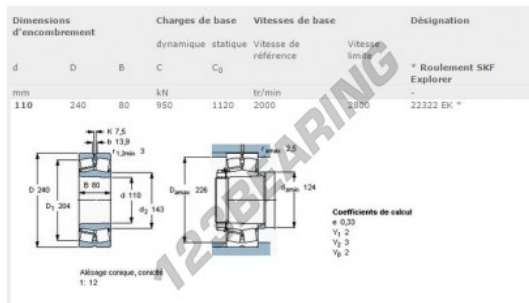

Tonlager

22322-EK-SKF - 22322-EK-SKF

<https://www.123kogellager.be/kogellager-behuizing/rollager/tonlager/22322-ek-skf>

PRODUCTKENMERKEN

Merk	SKF
N° Ean13	7316570731965
Binnendiameter	110 mm
Binnendiameter	4.331" inch
Buitendiameter	240 mm
Buitendiameter	9.449" inch
Dikte	80 mm
Dikte	3.15" inch
Grenstoerental	2000 rpm
Gewicht	17340 g
Dynamische belasting	950000 kN
Statische belasting	1120000 kN
Verpakking	1
Standaard	Geen standaard