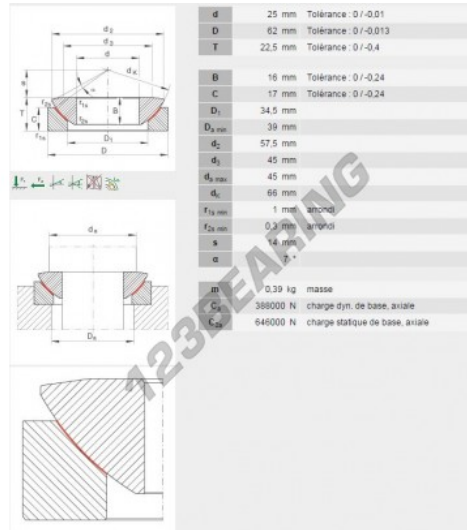

Lagerbloken toebehoren GE25-AW-INA - GE25-AW-INA

<https://www.123kogellager.be/kogellager-behuizing/lagerbloken/toebehoren/ge25-aw-ina>

PRODUCTKENMERKEN

Merk	INA
N° Ean13	3663952216706
Binnendiameter	25 mm
Buitendiameter	62 mm
Dikte	22.5 mm
Verpakking	1