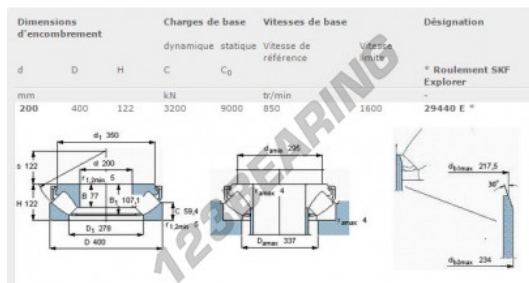

### PRODUCTKENMERKEN

Merk	SKF
N° Ean13	7316576609640
Binnendiameter	200 mm
Binnendiameter	7.874" inch
Buitendiameter	400 mm
Buitendiameter	15.748" inch
Dikte	122 mm
Dikte	4.803" inch
Gewicht	72000 g
Verpakking	1