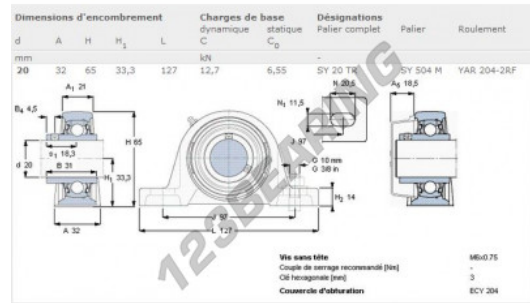

## Lagerblok 2 bevestigingen SY20-TR-SKF - SY20-TR-SKF

<https://www.123kogellager.be/kogellager-behuizing/lagerbloken/lagerblok-2/sy20-tr-skf>

## PRODUCTKENMERKEN

Merk	SKF
N° Ean13	7316570505559
Schachtdiameter	20 mm
Aantal bevestigingsmiddelen	2
Aanscherping	borgschroef
Bevestigingsmiddelpuntafstand	97 mm
Materiaal	gietijzer
Gewicht	603 g
Verpakking	1