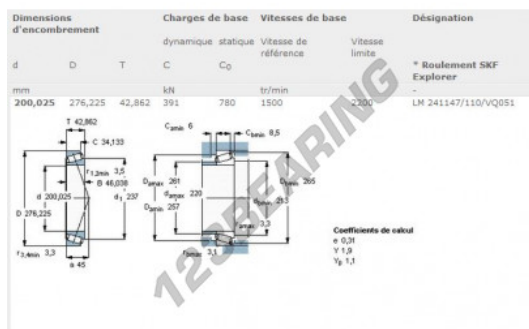

Kegellager

LM241147-LM241110-VQ051-SKF - LM241147-LM241110-VQ051-SKF

<https://www.123kogellager.be/kogellager-behuizing/rollager/kegellager/lm241147-lm241110-vq051-skf>

PRODUCTKENMERKEN

Merk	SKF
N° Ean13	7316570263466
Binnendiameter	200.025 mm
Buitendiameter	276.225 mm
Dikte	46.038 mm
Gewicht	7690 g
Dynamische belasting	391 kN
Statische belasting	780 kN
Verpakking	1
Standaard	Geen standaard