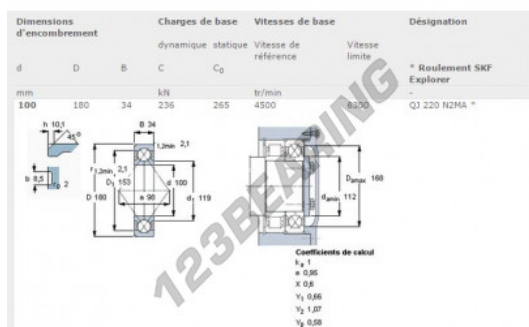

Kogellager enkele rij QJ220-N2MA-SKF - QJ220-N2MA-SKF

<https://www.123kogellager.be/kogellager-behuizing/kogellager/enkele-rij/qj220-n2ma-skf>

PRODUCTKENMERKEN

Merk	SKF
N° Ean13	7316577108555
Binnendiameter	100 mm
Binnendiameter	3.937" inch
Waterdicht maken	Niet waterdicht
Kooi	Bewerkt metaal
Contacthoek	35 °
Buitendiameter	180 mm
Buitendiameter	7.087" inch
Dikte	34 mm
Dikte	1.339" inch
Grenstoerental	6300 rpm
Gewicht	3944 g
Dynamische belasting	236 kN
Statische belasting	265 kN
Verpakking	1