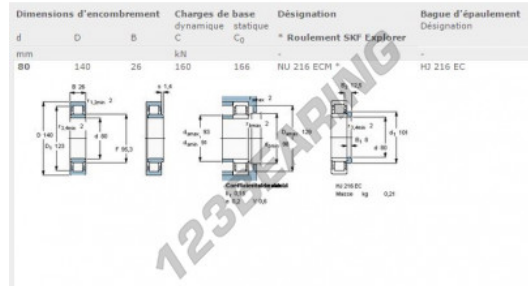

Rollager NU216-ECM-SKF - NU216-ECM-SKF

<https://www.123kogellager.be/kogellager-behuizing/rollager/roll/nu216-ecm-skf>

PRODUCTKENMERKEN

Merk	SKF
N° Ean13	7316576624865
Binnendiameter	80 mm
Buitendiameter	140 mm
Dikte	26 mm
Gewicht	1770 g
Dynamische belasting	160 kN
Statische belasting	166 kN
Verpakking	1
Standaard	Geen standaard