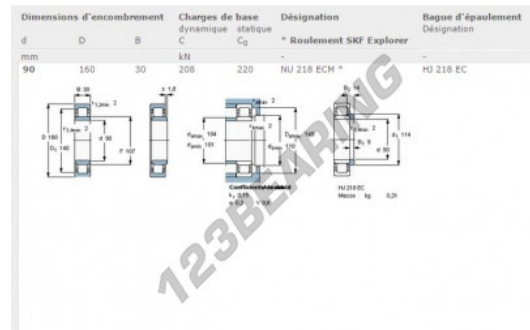

Rollager

NU218-ECM-SKF - NU218-ECM-SKF

<https://www.123kogellager.be/kogellager-behuizing/rollager/roll/nu218-ecm-skf>

PRODUCTKENMERKEN

Merk	SKF
N° Ean13	7316577040602
Binnendiameter	90 mm
Buitendiameter	160 mm
Dikte	30 mm
Gewicht	2730 g
Verpakking	1