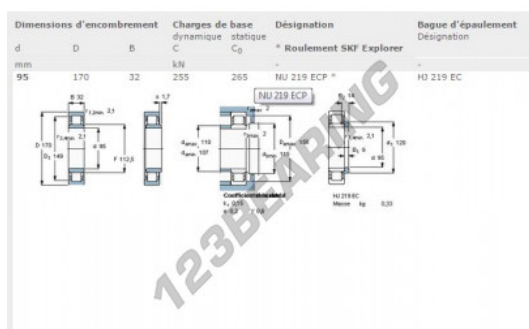

### PRODUCTKENMERKEN

Merk	SKF
N° Ean13	7316577028921
Binnendiameter	95 mm
Binnendiameter	3.74" inch
Buitendiameter	170 mm
Buitendiameter	6.693" inch
Dikte	32 mm
Dikte	1.26" inch
Grenstoerental	4300 rpm
Gewicht	2840 g
Dynamische belasting	255 kN
Statische belasting	265 kN
Verpakking	1
Standaard	Geen standaard