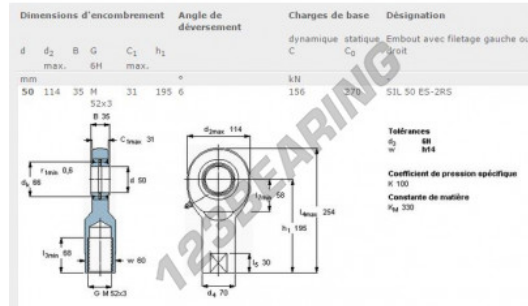

SI Stangkop SIL50-ES-2RS-SKF - SIL50-ES-2RS-SKF

<https://www.123kogellager.be/kogellager-behuizing/stangkop/si/sil50-es-2rs-skf>

PRODUCTKENMERKEN

Merk	SKF
N° Ean13	7316570762020
Binnendiameter	50 mm
Buitendiameter	114 mm
Dikte	35 mm
Type	SI
Gewicht	4100 g
Verpakking	1