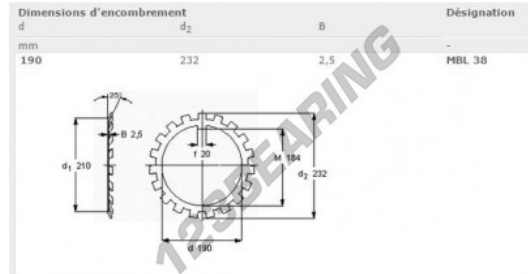

MB borgring MBL38-SKF - MBL38-SKF

<https://www.123kogellager.be/accessoires/ringen/mb-borgring/mb138-skf>

PRODUCTKENMERKEN

Merk	SKF
N° Ean13	7316570674828
Binnendiameter	190 mm
Buitendiameter	232 mm
Dikte	2.5 mm
Verpakking	1