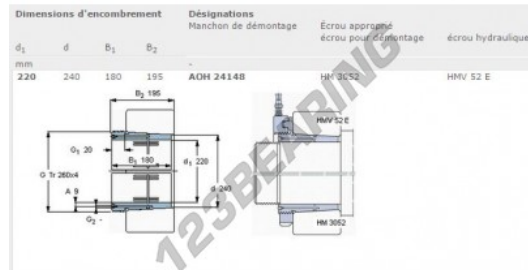

Trekbusen AOH24148-SKF - AOH24148-SKF

<https://www.123kogellager.be/accessoires/trekbusen/aoh24148-skf>

PRODUCTKENMERKEN

| | |
|----------------|---------------|
| Merk | SKF |
| N° Ean13 | 7316570397260 |
| Binnendiameter | 220 mm |
| Buitendiameter | 240 mm |
| Dikte | 180 mm |
| Verpakking | 1 |