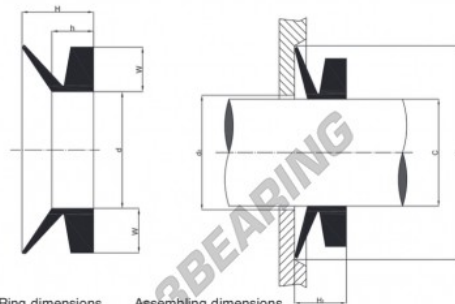

V-ring afdichting VL350-FPM - VL350-FPM

<https://www.123kogellager.be/afdichtingen/afdichting/v-ring/vl350-fpm>

Ring dimensions Assembling dimensions
 H = 10,5 [mm] H1 = 8 +/- 1,5 [mm]
 h = 6,0 [mm] d2 max = C + 5 [mm]
 W = 6,5 [mm] d1 min = C + 20 [mm]

Reference	Shaft diameter		d (mm)
VL	700	675 - 710	630

PRODUCTKENMERKEN

Merk	GEN
Schachtdiameter	350 mm
Materiaal	FPM
Type	VL
Verpakking	1

contact@123kogellager.be

CRT4 de Lesquin 60 Rue Du Haut De Sainghin 59273 Fretin FRANCE